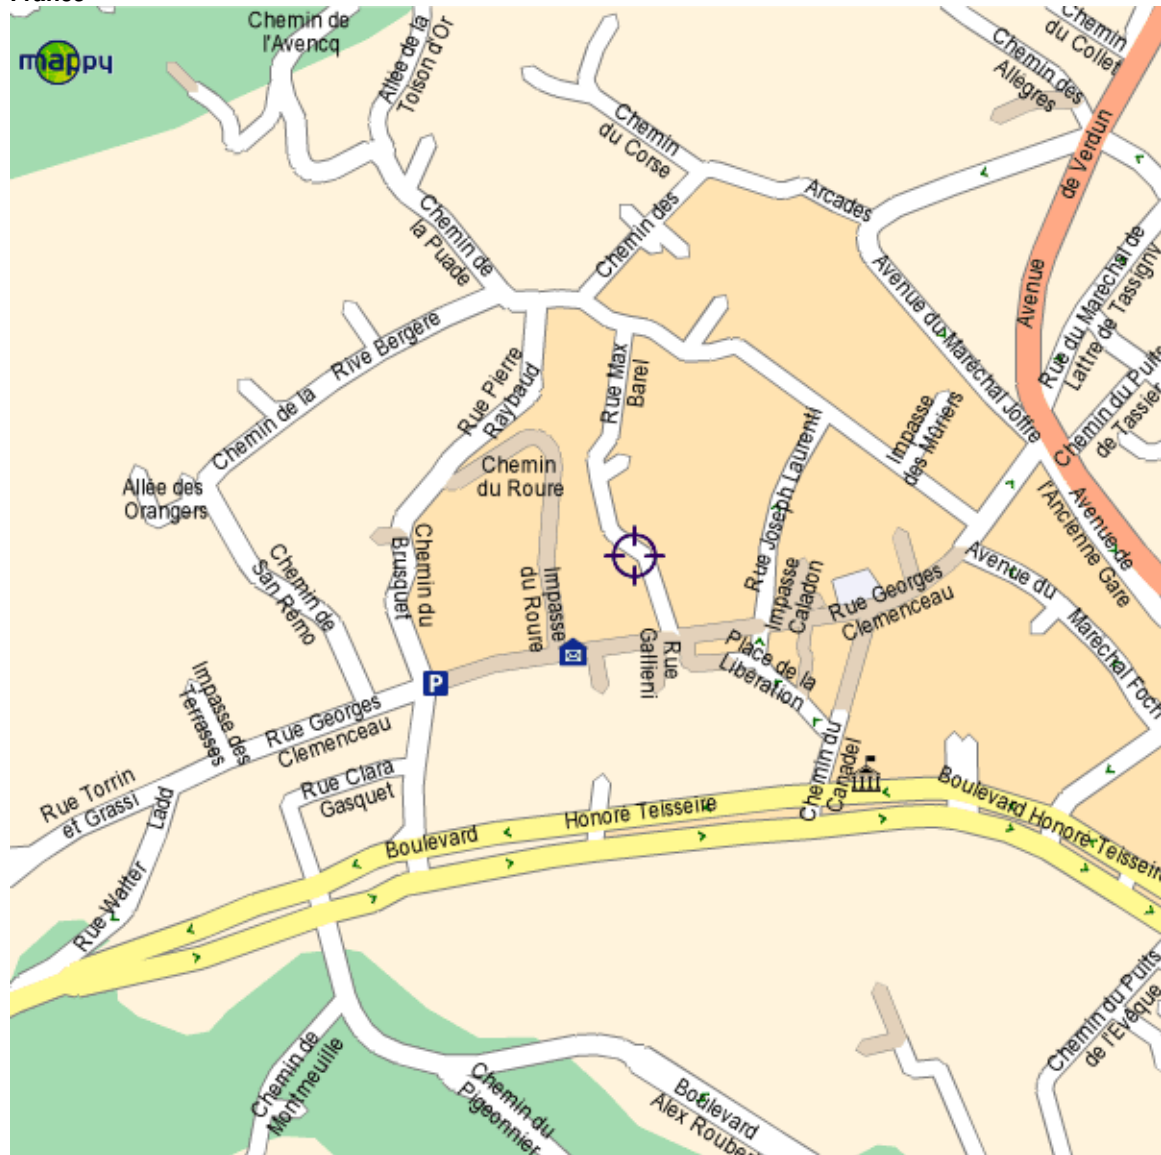

A la dernière minute, réservez votre chambre d'hôtes

0891 16 22 22

(0,22 € min)

Utilisez la fonction [imprimer] de votre navigateur

www.mappy.com : itinéraires en Europe, plans des grandes villes européennes, réservation hôtelière, visites touristiques...

> Vous avez choisi : 1 Rue Max Barel La Colle-sur-Loup 06480 Provence-Alpes-Côte d'Azur France

© Iti Mappy - Données © TeleAtlas

Vos notes

Le Club es situé au 1er étage de la poste, sur la rue centrale Av G. Clémenceau, à l'angle de la rue Max Barel. Parking à l'angle de l'v G. Clémenceau et du chemin du Brusquet (en face de la pharmacie), ou bien sur le Bd Tesseire (au croisement du Chemin du Canadel - près de la Mairie).