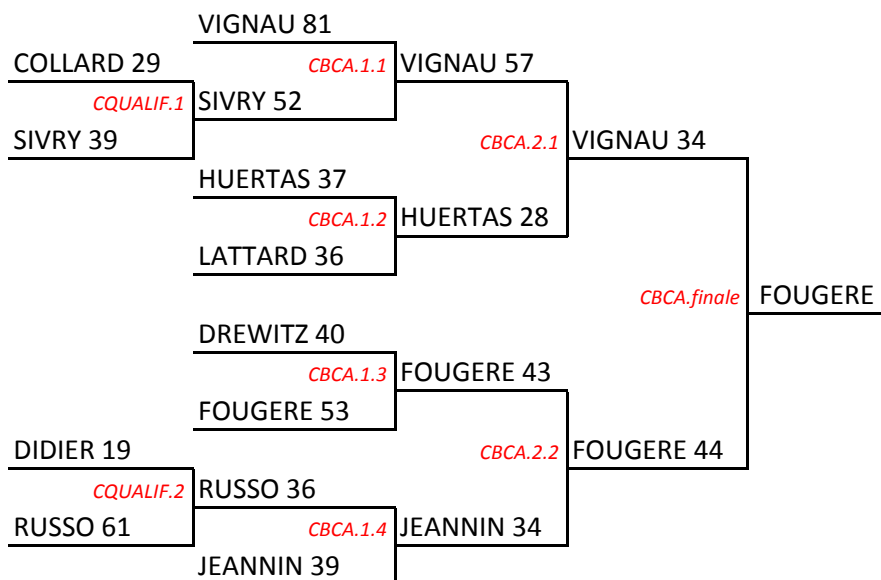

La Coupe du Confinement du Club de Bridge Amical de La Colle/Lou

La Consolante

le numéro des matches est indiqué en *italique*

p